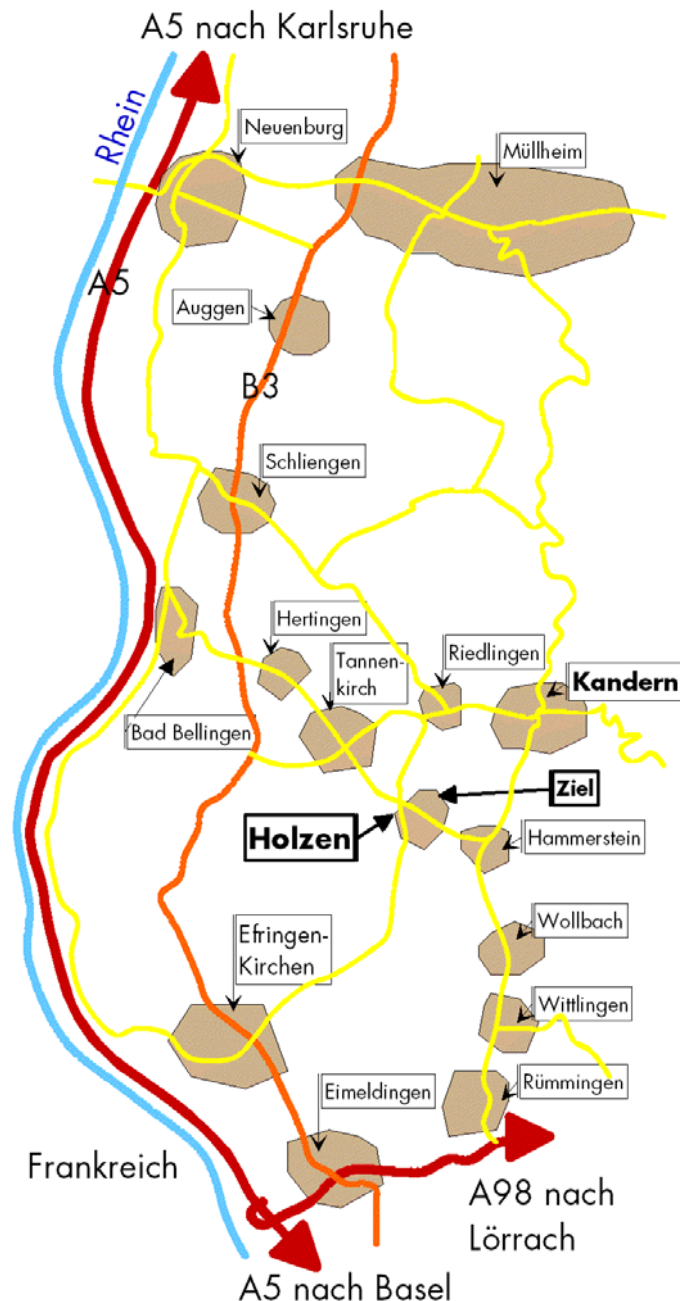

# Wegbeschreibung:

- AUDIVA GmbH, Uwe Minning  
79400 Kandern-Holzen, Behlenstr. 3 (EG)
- Institut für Hören und Bewegen, Sabine Minning  
79400 Kandern-Holzen, Behlenstr. 3/1 (OG)
- Praxis für Logopädie Sabine Minning  
79400 Kandern-Holzen, Behlenstr. 3/1 (OG)

## von Norden auf der A5 von Freiburg/Karlsruhe:

- Ausfahrt Neuenburg
- der Hauptstraße bis zur B3 folgen
- auf die B3 Richtung Lörrach (nach Süden)
- durch Schliengen geradeaus durchfahren
- danach Abfahrt von B3 nach  
Kandern/Hertingen
- durch Hertingen geradeaus durchfahren
- dann passieren Sie Tannenkirch
- an T - Kreuzung rechts und gleich wieder links  
nach Holzen
- in Holzen vor dem Gasthof Hirschen links hoch in  
die Brunnenstr.
- am Brunnen wieder links hoch in die Behlenstraße
- nach 100 m ist rechts Ihr Ziel
- es stehen 10 Parkplätze zur Verfügung.

## von Süden auf der A5 von Basel:

- Autobahnkreuz A5/A98 nach Lörrach folgen
- Ausfahrt Kandern
- nach Zubringer links Richtung Kandern
- Bergab durch Rümplingen und an Kreuzung rechts
- Sie passieren Wittlingen und Wollbach
- in Hammerstein links abbiegen nach Holzen
- in Holzen die Erste rechts (= Burgstr.)
- an der T-Kreuzung links
- am Brunnen geradeaus hoch (Behlenstraße)
- fast auf der Kuppe ist rechts Ihr Ziel
- es stehen 10 Parkplätze zur Verfügung.

bei Parkplatzproblemen geradeaus 50 m weiterfahren  
und an der Kreuzung Bühlstraße parken.

Gute Fahrt !